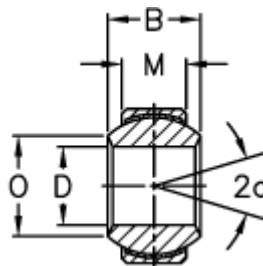

Varenummer: 03352204

Beskrivelse: Fluro ledleje GXSW 20.40MS

## Mål

a (grader)	= 14
Ah6	= 40
B	= 25
DH7	= 20
Dynamisk radial belastning C (kN)	= 93.5
M	= 18
O	= 24.3
Statisk radial belastning C0 (kN)	= 130

Vægt (g) = 142